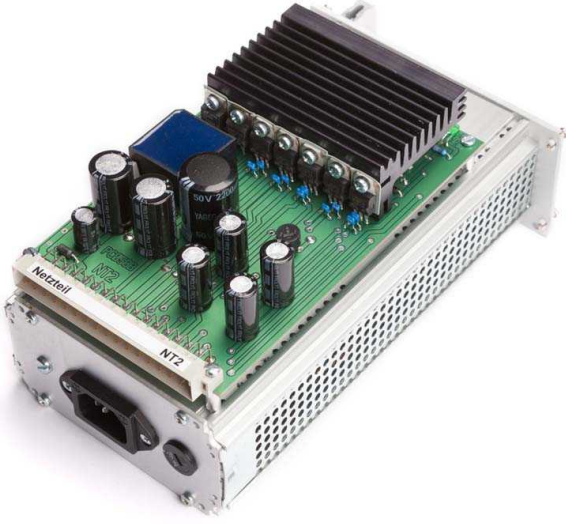

## Güç kaynağı modülü NT2

**manufacturer :**  
partnership

**Product number:**  
ES4070

## Description

Frech basınçlı döküm makinelerinin kontrol sistemleri için elektronik fişli kart

Onarım veya yeni üretim için lütfen bizimle iletişime geçiniz.

Avantajlar:

- İyi fiyat ve performans oranı
- Kısa teslimat süreleri
- Almanya'da üretilen kaliteli ürün