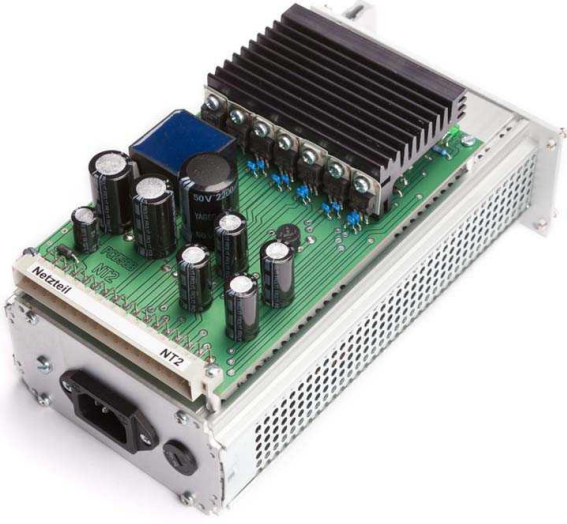

Güç kaynağı modülü NT2

manufacturer :
partnership

Product number:
ES4070

Description

Frech basınçlı döküm makinelerinin kontrol sistemleri için elektronik fişli kart

Onarım veya yeni üretim için lütfen bizimle iletişime geçiniz.