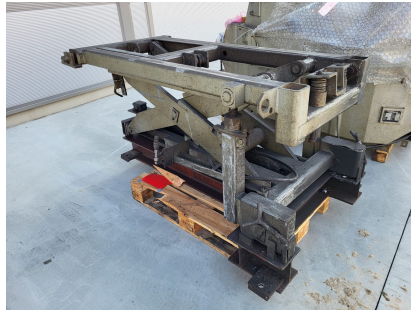

StrikoWestofen W 650 SL ProDos Dozajlama Fırını O1749, kullanılmış

manufacturer :
Striko Westofen

Product number:
O1749

Description

Fırın	<u>Dozajlama fırını</u>
Üretici firma	StrikoWestofen
Model	W 650 SL VPC ProDos
Tip	
Üretim yılı	2001
Yorum	kontrol sistemi olmadan

Teknik veriler

Kontrol sistemi	ProDos
Isıtma	elektriksel
Kapasite	650 kg
Çalışma kapasitesi	500 kg
bağlantı kapasitesi	18 kW
güç	22,5 kW

Teslimat süresi hemen

Fiyat istek üzerine

STRIKO WESTOFEN

Typ VPC	lw 650 SL VPC	Fabrik-Nr.	7040
Alftrag	AB 7110851	Baujahr	2001
FF-Zahl	215.108	Oberraum Vol.	540 dm ³
Kapazität	650 kg	Max. Betriebsdruck	200 mbar
Heizleistung	18 kW	Max. Oberantemperatur	1000 °C
Netzspannung	400 V	Material	Al
Qualitätskontrolle		Tragkraft	4500 kg