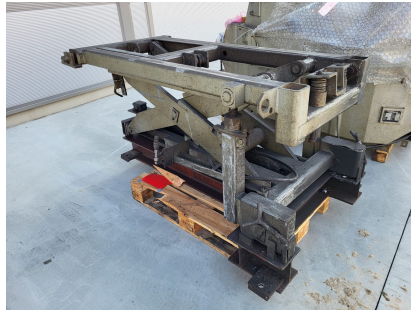

StrikoWestofen W 650 SL ProDos Dozajlama Fırını O1749, kullanılmış

manufacturer :
Striko Westofen

Product number:
O1749

Description

Fırın	<u>Dozajlama fırını</u>
Üretici firma	StrikoWestofen
Model	W 650 SL VPC ProDos
Tip	
Üretim yılı	2001
Yorum	kontrol sistemi olmadan

Teknik veriler

Kontrol sistemi	ProDos
Isıtma	elektriksel
Kapasite	650 kg
Çalışma kapasitesi	500 kg
bağlantı kapasitesi	18 kW
güç	22,5 kW

Teslimat süresi hemen

Fiyat istek üzerine

STRIKO WESTOFEN			
Typ	Iw 650 SL VPC	Fabrik-Nr.	7040
Serial No.		Baujahr	2001
Alftrag	AB 7110851	Year of construction	
FF-Zahl	215.108	Oberraum Vol.	540 dm ³
Capacity	650 kg	Max. Betriebsdruck	200 mbar
Heizleistung	18 kW	Max. Oberantepress	1000 kg
Heizspannung	400 V	Max. Temp. Oberantepress	300 °C
Operational Voltage		Material	Al
Quality Check		Tragkraft	4500 kg
		Load Capacity	