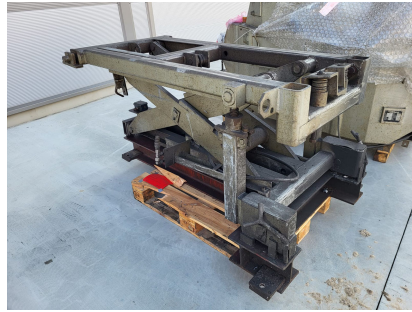

Teknik veriler

Kontrol sistemi	ProDos
Isıtma	elektriksel
Kapasite	650 kg
Çalışma kapasitesi	500 kg
bağlantı kapasitesi	18 kW
güç	22,5 kW

Teslimat süresi hemen

Fiyat istek üzerine

STRIKO WESTOFEN