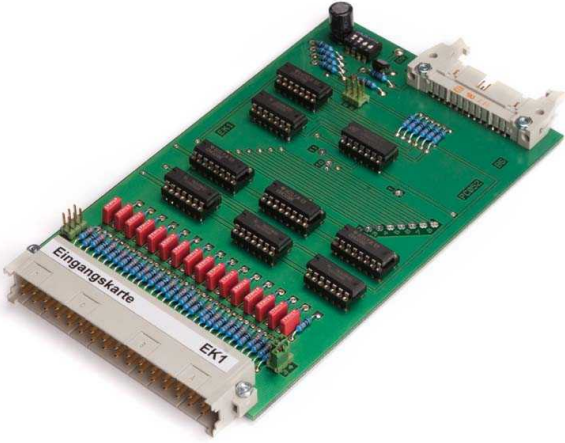

## Dijital giriş kartı EK1

**manufacturer :**  
partnership

**Product number:**  
ES4050

## Description

Frech basınçlı döküm makinelerinin kontrol sistemleri için elektronik fişli kart

Onarım veya yeni üretim için lütfen bizimle iletişime geçiniz.

Avantajlar:

- İyi fiyat ve performans oranı
- Kısa teslimat süreleri
- Almanya'da üretilen kaliteli ürün