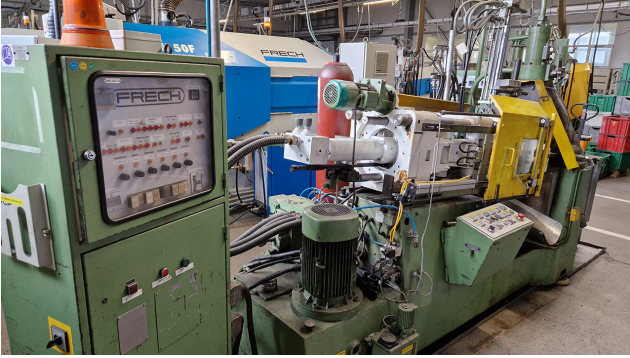

## Frech DAW 40 sıcak kamara döküm makinesi WK1459, kullanılmış

**manufacturer :**  
Frech

**Product number:**  
WK1459

### Basıncılı Döküm Makinesi

Üretici firma	Frech
Model	DAW 40
Kilitleme Kuvveti	480 kN
Üretim Yılı	1979
Yorumlar	çinko döküm için