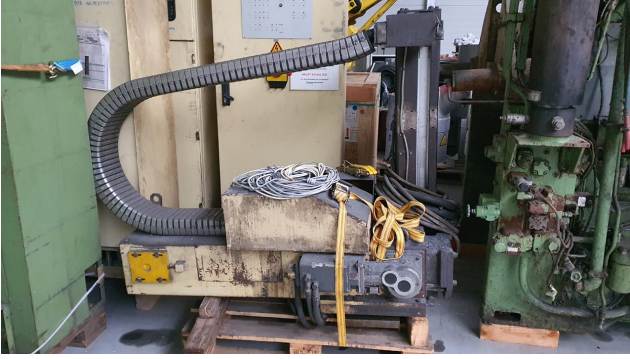

## Wollin PSM 324 püskürtme makinesi FS1751, kullanılmış

**manufacturer :**  
Wollin

**Product number:**  
FS1751

## Description

Püskürtme makinesi

Üretici firma	Wolin
Model	PSM 324
Yıl	1997
Yorum	püskürtme aleti olmadan
Teknik veriler	
Eksen	2
Dikey vuruş	1300 mm
Yatay vuruş	900 mm
Kontrol	

## Püskürtme makinesi

DCM aralığı 600 - 800 t