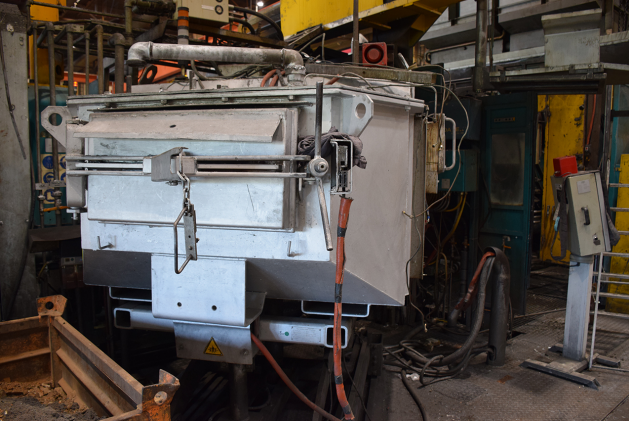

StrikoWestofen W 1200 SL ProDos DPC Dozajlama Fırını O1814, kullanılmış

manufacturer :
Striko Westofen

Product number:
O1814

Description

| | |
|---------------|---------------------------|
| Fırın | <u>Dozajlama fırını</u> |
| Üretici firma | StrikoWestofen |
| Model | W 1200 SL ProDos DPC |
| Üretim yılı | 2001 |
| Yorum | alüminyum alaşımları için |

Teknik veriler

Kontrol sistemi ProDos

Teknik veriler

| | |
|---------------------|----------|
| Isıtma | Elektrik |
| Kapasite | 1200 kg |
| Çalışma kapasitesi | 900 kg |
| bağlantı kapasitesi | 22 kW |
| güç | 27,5 kW |