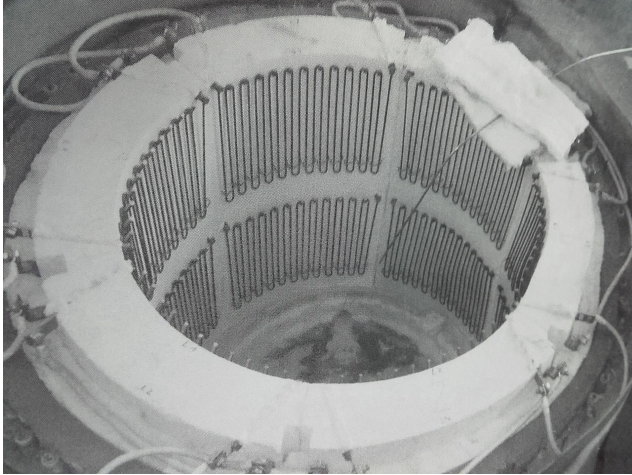

Nabertherm pota fırınının yenilenmesi

manufacturer :
partnership

Product number:
RO7010

Description

Madde-Nr.	Model	Pota	Kapasite [Kg Al]
RO7010	TB 80/12	BU 200	200
RO7020	TB 100/12	BU 250	250
RO7030	TB 110/12	BU 300	300
RO7040	TB 150/12	BU 350	350
RO7050	TB 160/12	BU 500	500
RO7060	TB 240/12	BU 600	600
RO7070	TB 360/12	BN 800	800
RO7080	TB 400/12	BN 900	900