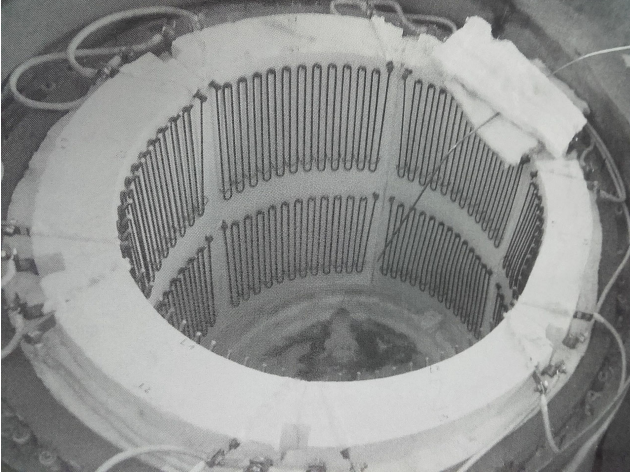

Nabertherm pota fırınının yenilenmesi

manufacturer :
partnership

Product number:
RO7010

Description

Madde-Nr.	Model	Pota	Kapasite [Kg Al]
RO7010	TB 80/12	BU 200	200
RO7020	TB 100/12	BU 250	250
RO7030	TB 110/12	BU 300	300
RO7040	TB 150/12	BU 350	350
RO7050	TB 160/12	BU 500	500
RO7060	TB 240/12	BU 600	600
RO7070	TB 360/12	BN 800	800
RO7080	TB 400/12	BN 900	900