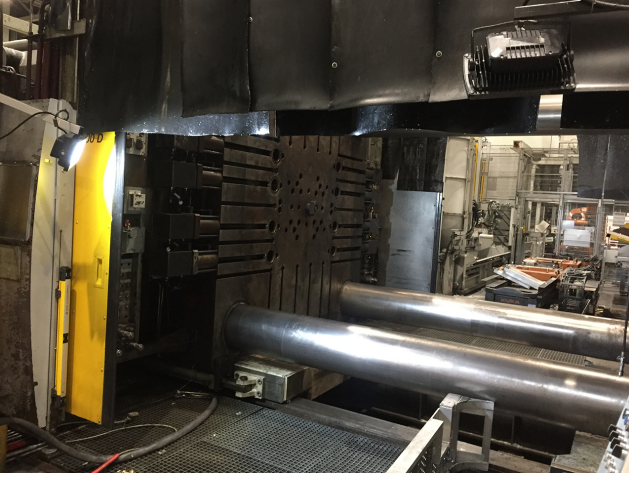

Buhler Evolution B 420 D 4200t soğuk kamara döküm makinesi KK1532, kullanılmış

manufacturer :
Bühler

Product number:
KK1532

Description

Basınçlı Döküm Makinesi

Üretici firma	Buhler
Model	Evrin B 420 D
Kilitleme Kuvveti	42 000 kN, 4200t
Kontrol sistemi	2016 yeni DataNet
Üretim Yılı	2003
Yorumlar	

2016 kontrol sistemleri Data Net olarak değiştirildi, sıkıştırma kuvveti de 42000 kN'ye yükseltildi (Evolution B 400 D'den Evolution B 420 D'ye)

Bu makine 2018 yılında kısmi olarak elden geçirilmiştir: