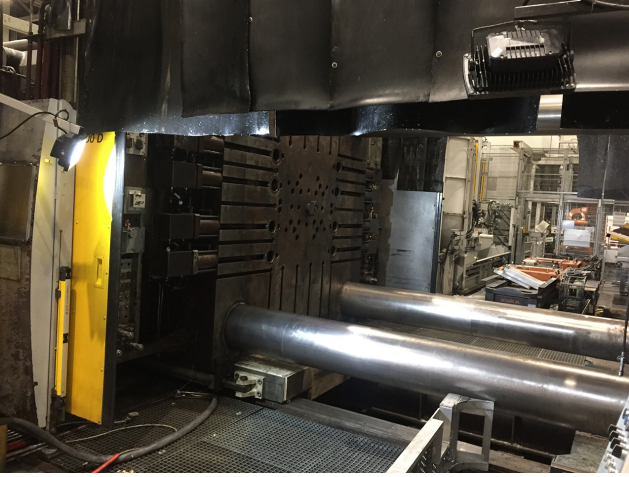

Buhler Evolution B 420 D 4200t soğuk kamara döküm makinesi KK1532, kullanılmış

manufacturer :
Buhler

Product number:
KK1532

Description

Basıncılı Döküm Makinesi

Üretici firma	Buhler
Model	Evrin B 420 D
Kilitleme Kuvveti	42 000 kN, 4200t
Kontrol sistemi	2016 yeni DataNet
Üretim Yılı	2003
Yorumlar	

2016 kontrol sistemleri Data Net olarak değiştirildi, sıkıştırma kuvveti de 42000 kN'ye yükseltildi (Evolution B 400 D'den Evolution B 420 D'ye)

Bu makine 2018 yılında kısmi olarak elden geçirilmiştir: