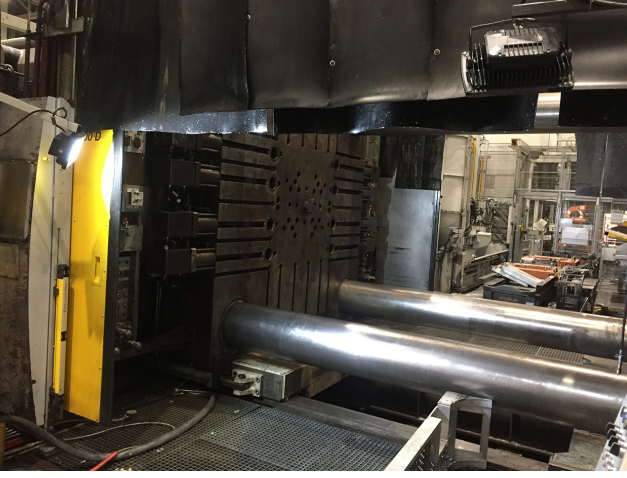

Buhler Evolution B 420 D 4200t soğuk kamara döküm makinesi KK1532, kullanılmış

manufacturer :
Bühler

Product number:
KK1532

Description

Basıncılı Döküm Makinesi

Üretici firma	Buhler
Model	Evrin B 420 D
Kilitleme Kuvveti	42 000 kN, 4200t
Kontrol sistemi	2016 yeni DataNet
Üretim Yılı	2003
Yorumlar	

2016 kontrol sistemleri Data Net olarak değiştirildi, sıkıştırma kuvveti de 42000 kN'ye yükseltildi (Evolution B 400 D'den Evolution B 420 D'ye)

Bu makine 2018 yılında kısmi olarak elden geçirilmiştir:

- Kilit silindiri tamamen elden geçirildi ve mühürlendi
- Atış silindiri tamamen elden geçirilmiş tüp ve piston 2018'de yeni
- Eklemler revizyonsuz
- AKKU-Blok ve Multiblok 2018'de yeni
- Pompa bloğu 2018'de yeni
- Aralık 2015'te komple hidrolik hortum değişimi