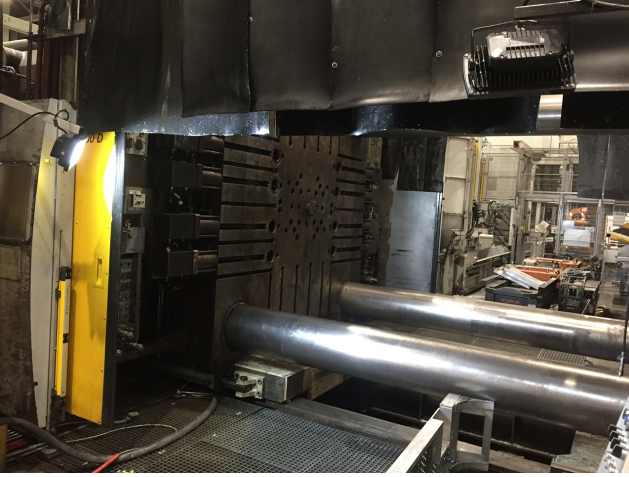

Buhler Evolution B 420 D 4200t soğuk kamara döküm makinesi KK1532, kullanılmış

manufacturer :
Bühler

Product number:
KK1532

Description

Basıncılı Döküm Makinesi

Üretici firma	Buhler
Model	Evrin B 420 D
Kilitleme Kuvveti	42 000 kN, 4200t
Kontrol sistemi	2016 yeni DataNet
Üretim Yılı	2003
Yorumlar	

2016 kontrol sistemleri Data Net olarak değiştirildi, sıkıştırma kuvveti de 42000 kN'ye yükseltildi (Evolution B 400 D'den Evolution B 420 D'ye)

Bu makine 2018 yılında kısmi olarak elden geçirilmiştir: