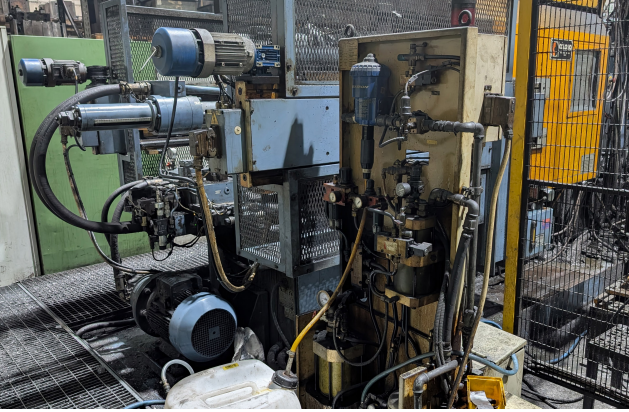

## Colosio PFO 200 basınçlı döküm makinesi KK1706, kullanılmış

**manufacturer :** Colosio

**Product number:**  
KK1706

## Description

Basınçlı Döküm Makinesi

Üretici firma	Colosio
Model	PFO 200
Kilitleme Kuvveti	2000 kN
Üretim Yılı	2005
Yorumlar	