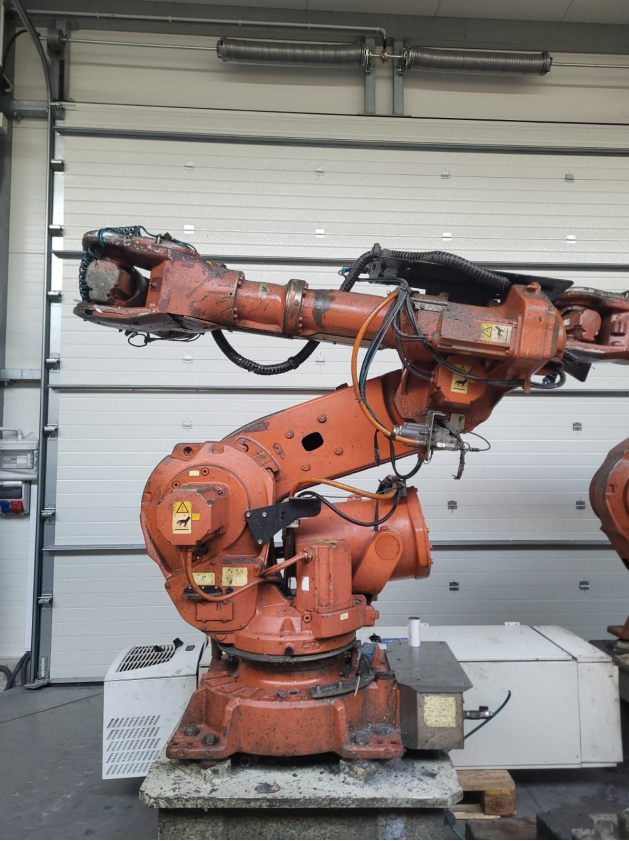

ABB IRB 6640 döküm robotu HR1842, kullanılmıř

manufacturer : ABB

Product number:
HR1842

Description

Döküm robotu

Üretici firma

ABB

Döküm robotu

Model

IRB 6640 M2004

Robot versiyonu

IRB 6640-205/2.75

Koruma

Dökümhane

Kontrol sistemi

Yıl

2013

Yorum

Dökümhane tasarımı

Teknik veriler

Taşıma kapasitesi

205 kg

Ulaşmak

2,75 m