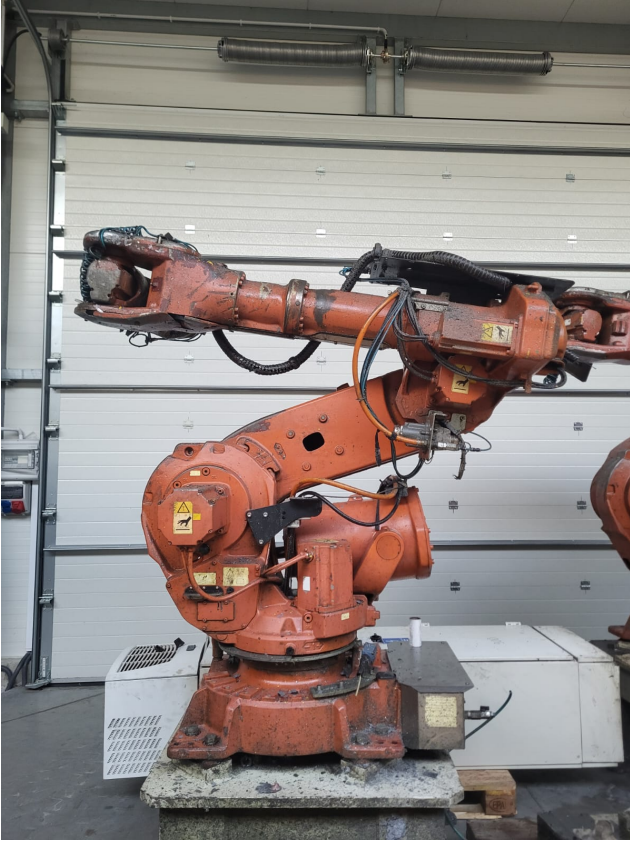

ABB IRB 6640 döküm robotu HR1842, kullanılmıř

manufacturer : ABB

Product number:
HR1842

Description

Döküm robotu

Üretici firma

ABB

Döküm robotu

Model

IRB 6640 M2004

Robot versiyonu

IRB 6640-205/2.75

Koruma

Dökümhane

Kontrol sistemi

Yıl

2013

Yorum

Dökümhane tasarımı

Teknik veriler

Taşıma kapasitesi

205 kg

Ulaşmak

2,75 m