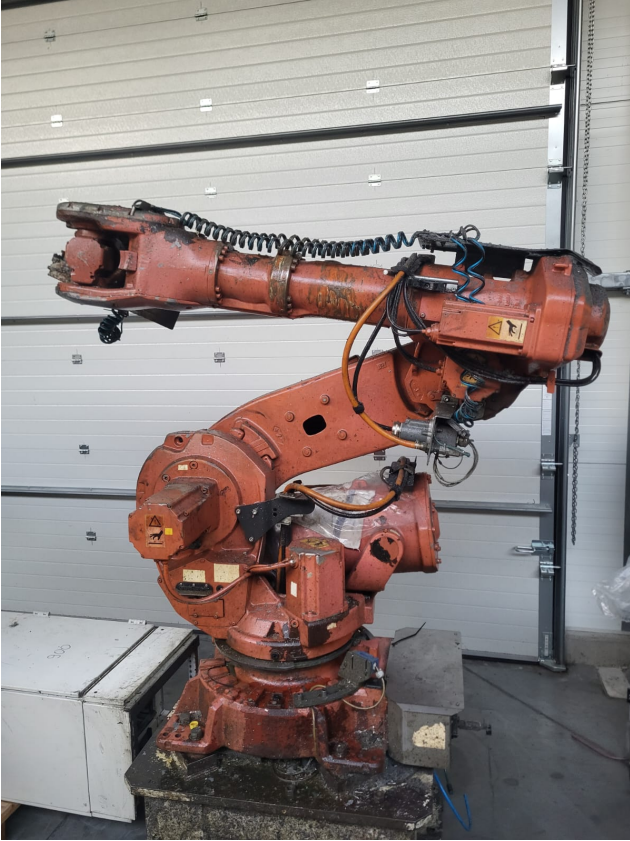

## ABB IRB 6640 döküm robotu HR1841, kullanılmıř

**manufacturer :** ABB

**Product number:**  
HR1841

## Description

Döküm robotu

Üretici firma

ABB

## Döküm robotu

Model

IRB 6640 M2004

Robot versiyonu

IRB 6640-205/2.75

Koruma

Dökümhane

Kontrol sistemi

## Teknik veriler

Taşıma kapasitesi

205 kg

Ulaşmak

2,75 m