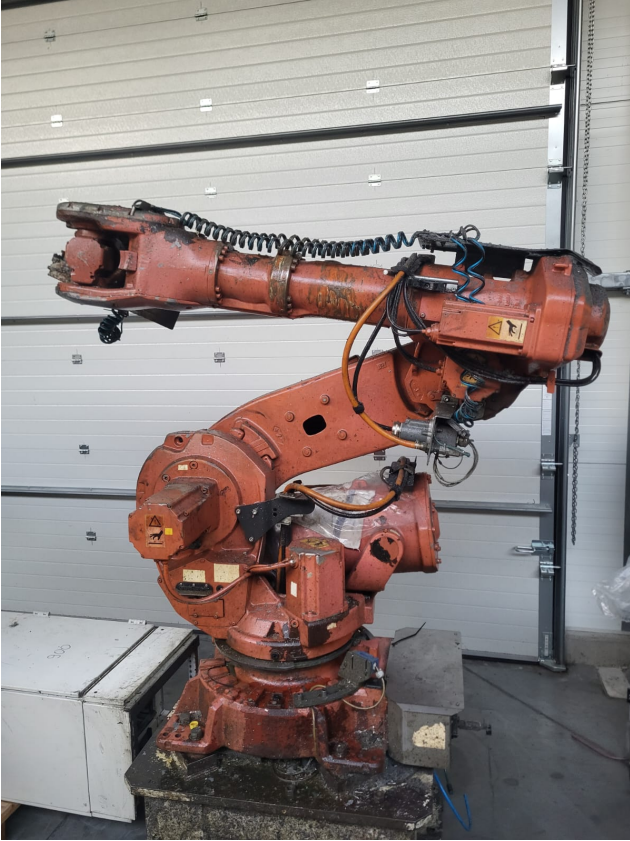

## ABB IRB 6640 döküm robotu HR1841, kullanılmıř

**manufacturer :** ABB

**Product number:**  
HR1841

## Description

Döküm robotu

Üretici firma

ABB

## Döküm robotu

### Model

IRB 6640 M2004