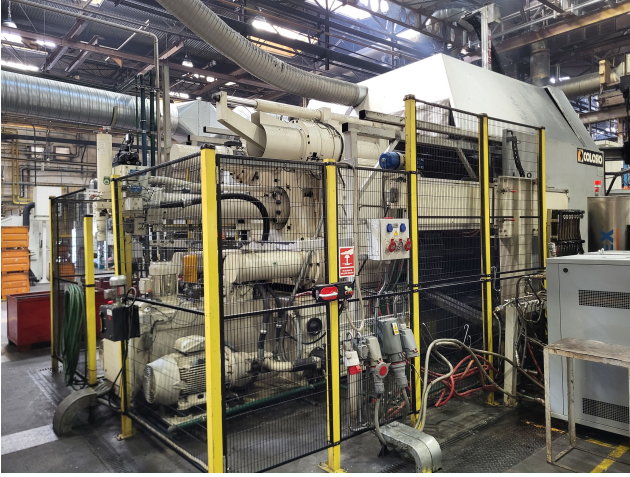

## Colosio PFO 1200 soğuk kamara döküm makinesi KK1699, kullanılmış

**manufacturer :** Colosio

**Product number:**  
KK1699

### Basınçlı Döküm Makinesi

Üretici firma	Colosio
Model	PFO 1200
Kilitleme Kuvveti	1200ton
Üretim Yılı	2014
Yorumlar	Siemens S7

## Aksesuarlar

Fırın	mevcut
Üretici firma	Tecnofusione
Model	THERMOS 2000
Yıl	2007
Isıtma	elektriksel
Kapasite	2000 kg Al

Metal yükleyici	mevcut
Üretici firma	Colosio
Model	Transal
Yıl	2014

Püskürtme makinesi	mevcut
Üretici firma	Relbo
Model	Artı 2 150
Yıl	2014