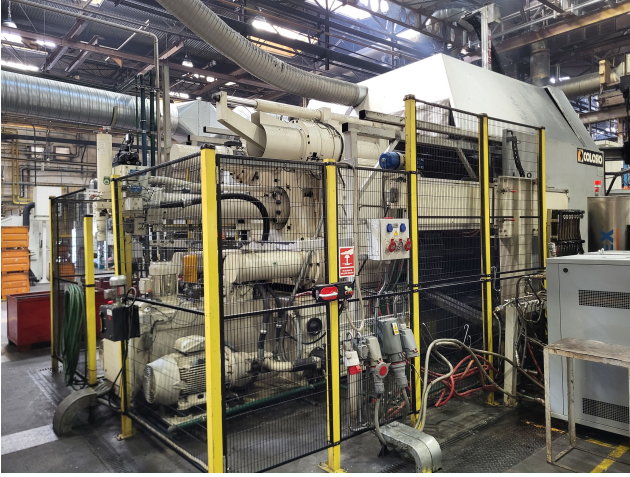

Colosio PFO 1200 soğuk kamara döküm makinesi KK1699, kullanılmış

manufacturer : Colosio

Product number:
KK1699

Description

Basınçlı Döküm Makinesi

Üretici firma	Colosio
Model	PFO 1200
Kilitleme Kuvveti	1200ton
Üretim Yılı	2014
Yorumlar	Siemens S7

Aksesuarlar

Fırın	mevcut
Üretici firma	Tecnofusione
Model	THERMOS 2000
Yıl	2007
Isıtma	elektriksel
Kapasite	2000 kg Al

Metal yükleyici	mevcut
Üretici firma	Colosio
Model	Transal
Yıl	2014

Püskürtme makinesi	mevcut
Üretici firma	Relbo
Model	Artı 2 150
Yıl	2014