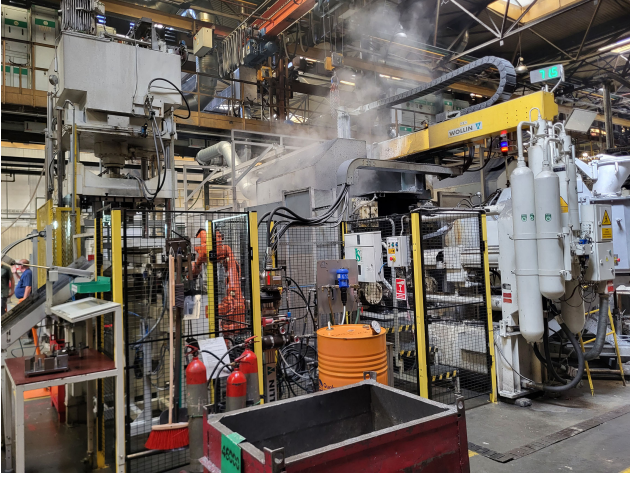

Bühler SC D/84 soğuk kamara döküm makinesi KK1694, kullanılmış

manufacturer : Bühler

Product number:
KK1694

Description

Basınçlı Döküm Makinesi

Üretici firma	Bühler
Model	SC D/84
Kilitleme Kuvveti	8400 kN
Üretim Yılı	1998
Yorumlar	

Aksesuarlar

Fırın	mevcut
Üretici firma	StrikoWestofen
Model	W 65 SLDG
Yıl	1998
Isıtma	elektriksel
Yorumlar	

Püskürtme makinesi	mevcut
Üretici firma	Wollin
Model	PSM 3 F
Yıl	2019

Döküm robotu	mevcut
Üretici firma	ABB
Model	IRB 4600
Yıl	2019