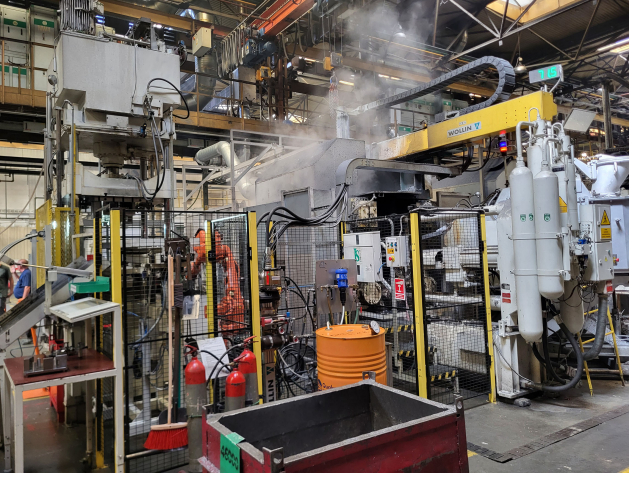

Bühler SC D/84 soğuk kamara döküm makinesi KK1694, kullanılmış

manufacturer : Bühler

Product number:
KK1694

Description

Basınçlı Döküm Makinesi

Üretici firma	Bühler
Model	SC D/84
Kilitleme Kuvveti	8400 kN
Üretim Yılı	1998
Yorumlar	

Aksesuarlar

Fırın	mevcut
Üretici firma	StrikoWestofen
Model	W 65 SLDG
Yıl	1998
Isıtma	elektriksel
Yorumlar	

Püskürtme makinesi	mevcut
Üretici firma	Wollin
Model	PSM 3 F
Yıl	2019

Döküm robotu	mevcut
Üretici firma	ABB
Model	IRB 4600
Yıl	2019