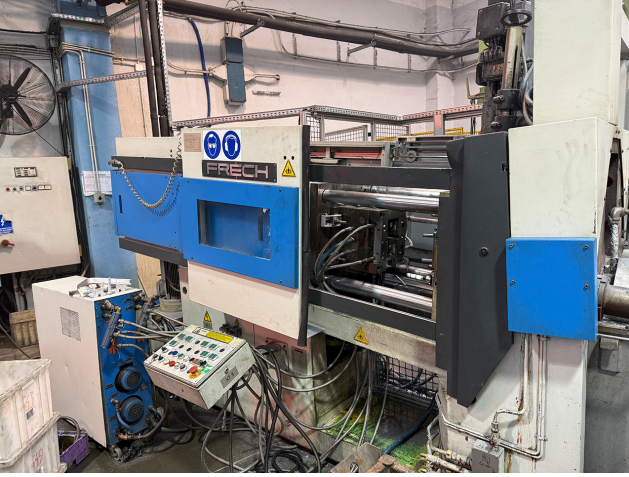

Frech DAW 125 sıcak kamara döküm makinesi WK1472, kullanılmış

manufacturer :
Frech

Product number:
WK1472

Description

Basıncılı Döküm Makinesi

Üretici firma	Frech
Model	DAW 125
Kilitleme Kuvveti	1250 kN
Çalışma saatleri	
Üretim Yılı	2000
Yorumlar	çinko döküm için

Püskürtücü	mevcut
Üretici firma	Frech
Model	FPS 621
Yıl	2000

Sıcaklık kontrol ünitesi	mevcut değil
Üretici firma	
Model	

Sıcaklık kontrol ünitesi

mevcut değil

Yıl

Teslimat süresi

hemen

Fiyat