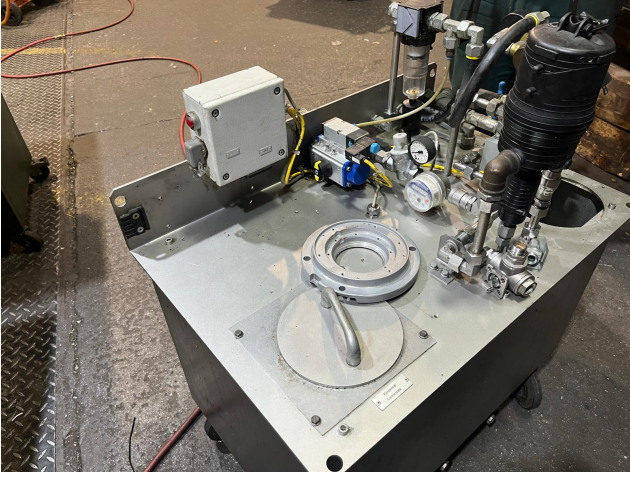

Wollin MDA 20 yağlama kabı ZU2249, kullanılmış

manufacturer :
Wollin

Product number:
ZU2249

Description

Yağlama kabı

Üretici firma

Wollin

Model

MDA 20

Üretim Yılı

2013

Kontrol sistemi

Yorumlar

fonksiyon kontrollü

Teslimat süresi

hemen

Fiyat

istek üzerine