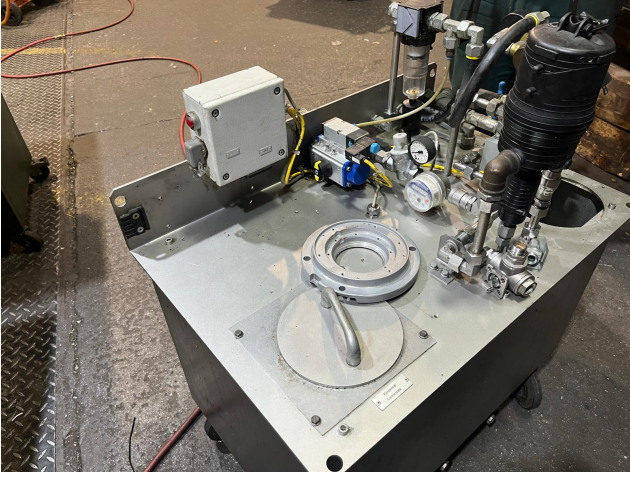

Wollin MDA 20 yağlama kabı ZU2249, kullanılmış

manufacturer :
Wollin

Product number:
ZU2249

Description

Yağlama kabı

Üretici firma

Wollin

Model