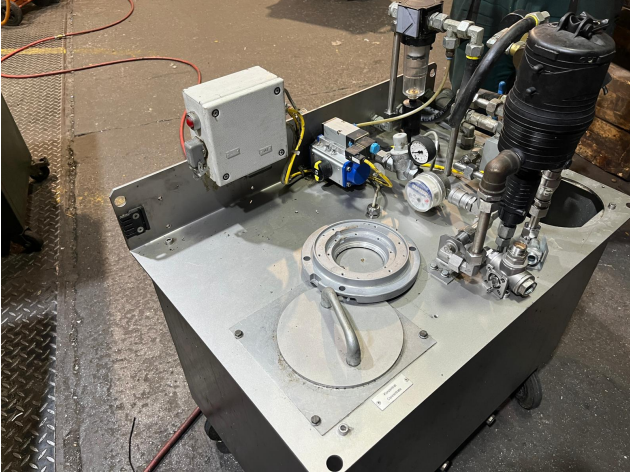

Wollin MDA 20 yağlama kabı ZU2249, kullanılmış

manufacturer :
Wollin

Product number:
ZU2249

Description

Yağlama kabı

Üretici firma

Wollin

Model

MDA 20

Üretim Yılı

2013

Kontrol sistemi

Yorumlar

fonksiyon kontrollü

Teslimat süresi

hemen

Fiyat

istek üzerine