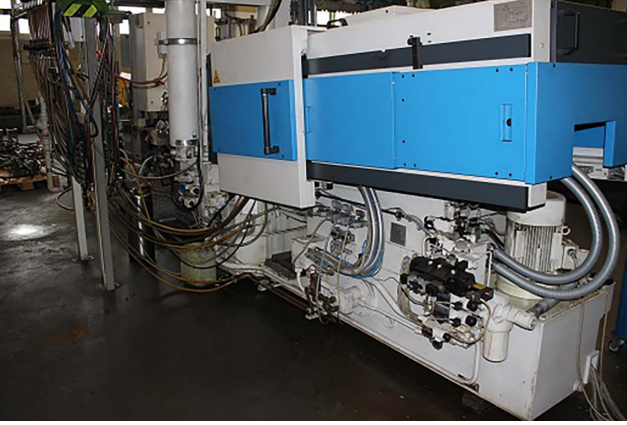

Frech DAW 50 S DC sıcak kamaralı döküm makinesi WK1469, kullanılmış

manufacturer :
Frech

Product number:
WK1469

Description

Basıncılı Döküm Makinesi

Üretici firma	Frech
Model	DAW 50 S DC
Kilitleme Kuvveti	600 kN
Çalışma saatleri	
Üretim Yılı	1996
Yorumlar	çinko döküm için