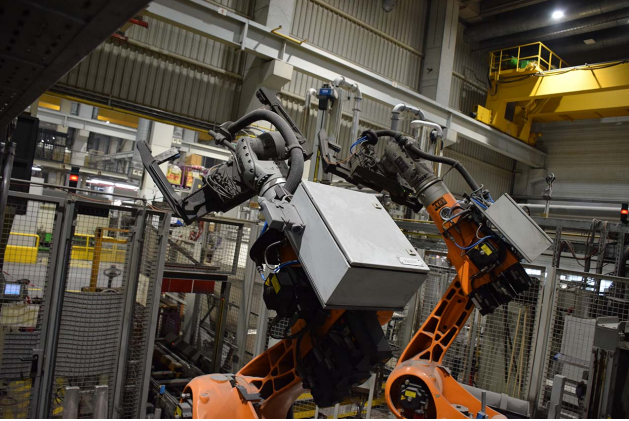

ABB IRB 6640 döküm robotu HR1829, kullanılmıř

manufacturer :
KUKA

Product number:
HR1837

Description

Döküm robotu

Üretici firma

ABB

Model

Döküm robotu

Yorum

Dökümhane tasarımı, DGM'de boşaltmaya uygun
1600 ton

Teknik veriler

Taşıma kapasitesi

205 kg

Ulaşmak

2,75 m