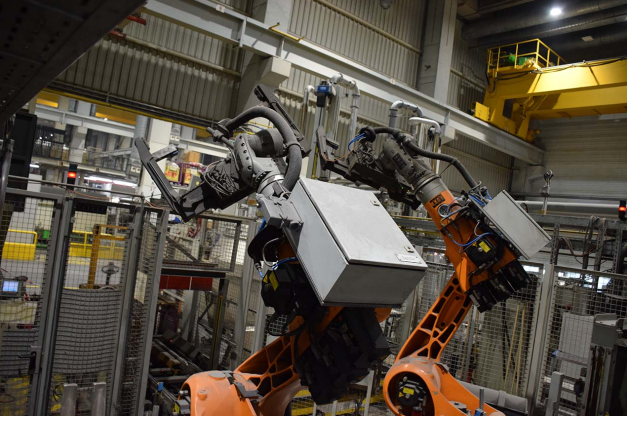

ABB IRB 6640 döküm robotu HR1829, kullanılmış

manufacturer :
KUKA

Product number:
HR1837

Description

Döküm robotu

Üretici firma

ABB

Model

Döküm robotu

Yorum

Dökümhane tasarımı, DGM'de boşaltmaya uygun
1600 ton

Teknik veriler

Taşıma kapasitesi

205 kg

Ulaşmak

2,75 m