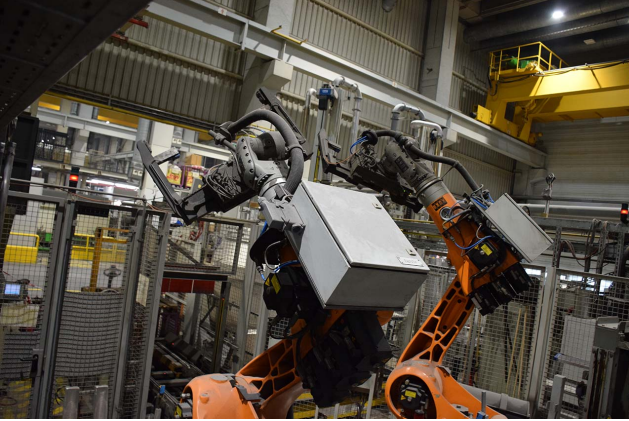

## ABB IRB 6640 döküm robotu HR1829, kullanılmış

**manufacturer :**  
KUKA

**Product number:**  
HR1837