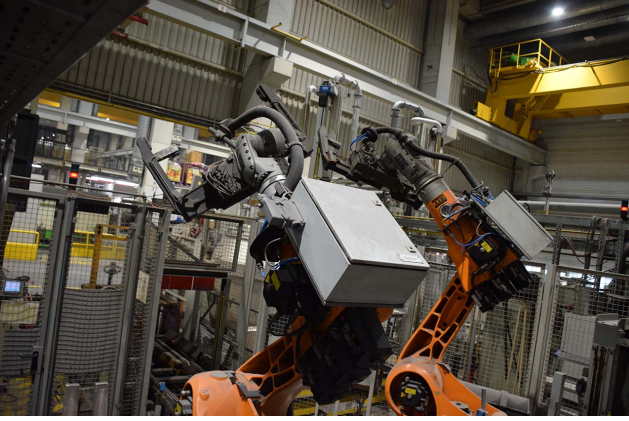

## ABB IRB 6640 döküm robotu HR1829, kullanılmış

**manufacturer :**  
KUKA

**Product number:**  
HR1837