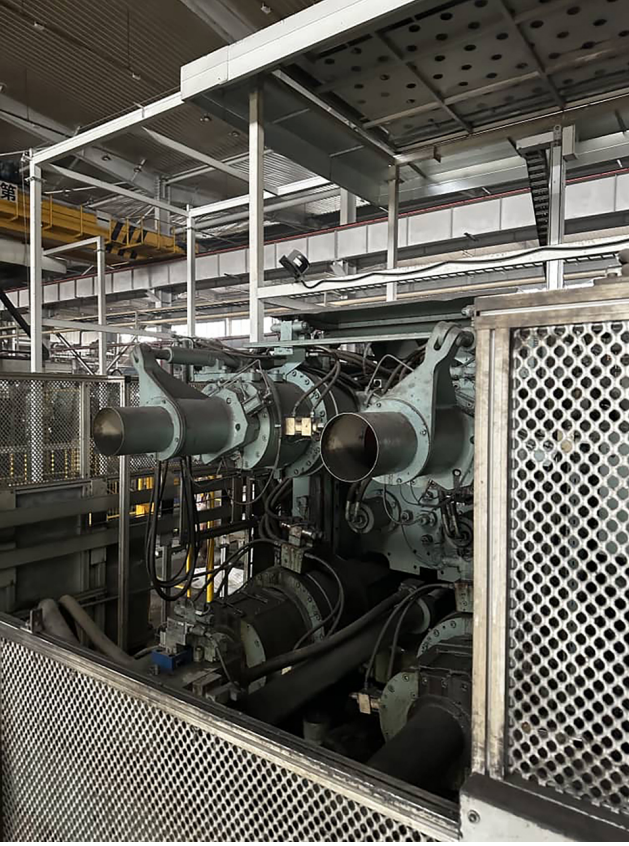

## Buhler CARAT 140 kompakt soğuk kamara döküm makinesi KK1660, kullanılmış

**manufacturer :**  
Bühler

**Product number:**  
KK1660

### Description

Basıncılı Döküm Makinesi

Üretici firma	Buhler
Model	Karat 140 kompakt
Kilitleme Kuvveti	14000 kN
Üretim Yılı	2010
Yorumlar	alüminyum döküm için