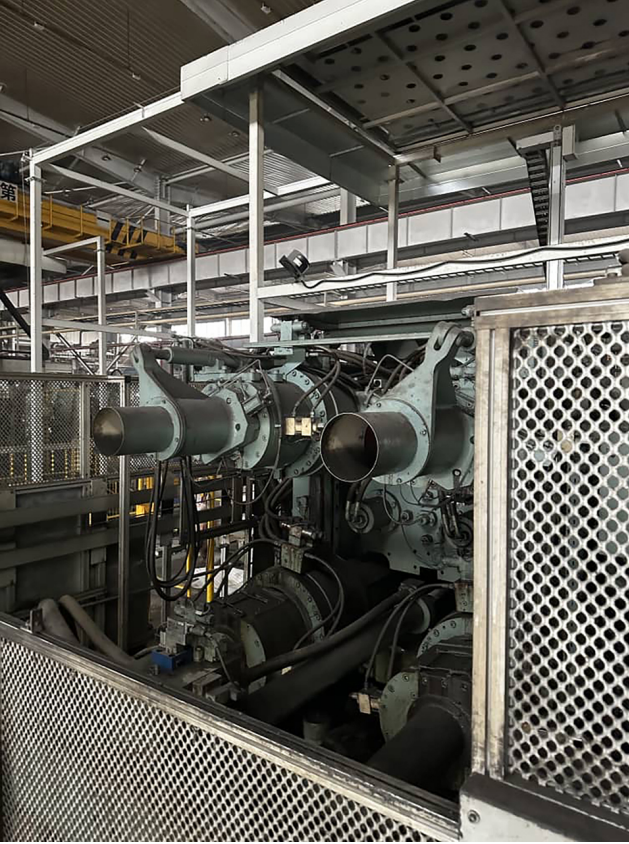

Buhler CARAT 140 kompakt sođuk kamara döküm makinesi KK1660, kullanılmıř

manufacturer :
Bühler

Product number:
KK1660

Description

Basınçlı Döküm Makinesi