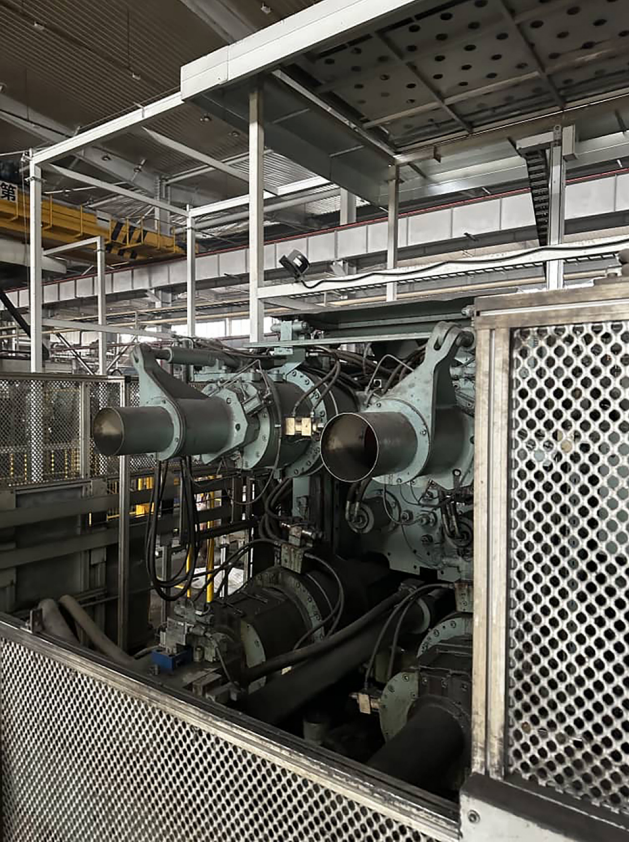

Buhler CARAT 140 kompakt soğuk kamara döküm makinesi

KK1660, kullanılmış

manufacturer :
Bühler

Product number:
KK1660

Description

Basıncılı Döküm Makinesi

Üretici firma	Buhler
Model	Karat 140 kompakt
Kilitleme Kuvveti	14000 kN
Üretim Yılı	2010
Yorumlar	alüminyum döküm için