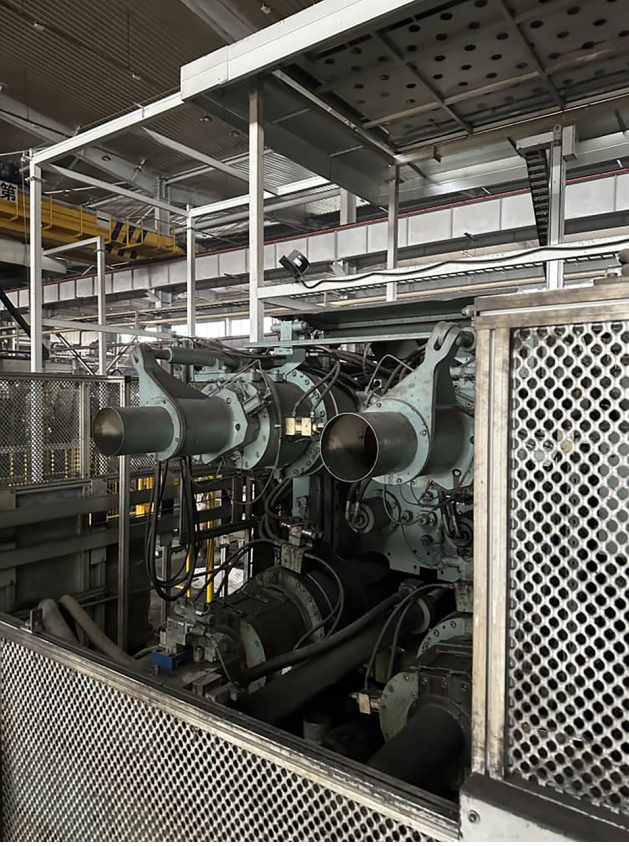

Buhler CARAT 140 kompakt soğuk kamara döküm makinesi KK1660, kullanılmış

manufacturer :
Bühler

Product number:
KK1660

Description

Basıncılı Döküm Makinesi

Üretici firma	Buhler
Model	Karat 140 kompakt
Kilitleme Kuvveti	14000 kN
Üretim Yılı	2010
Yorumlar	alüminyum döküm için